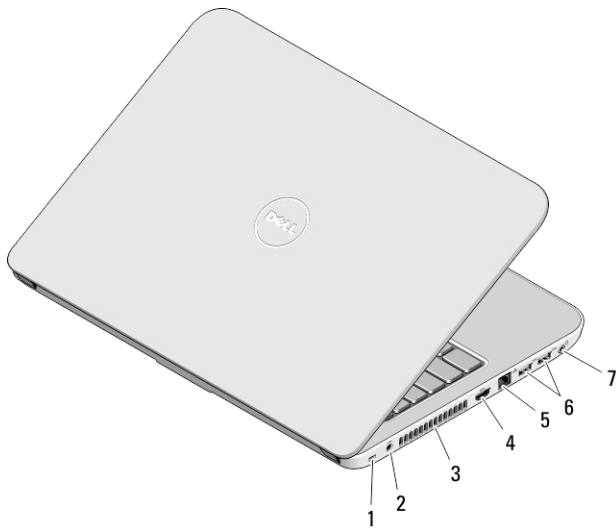

OR9K1MA00

管制型號: P37G, P27F  
管制類型: P37G001, P27F001  
2012 - 12

圖 2. 後視圖

- |             |                    |
|-------------|--------------------|
| 1. 安全纜線插槽   | 5. 網路連接器           |
| 2. 電源連接器    | 6. USB 3.0 連接器 (2) |
| 3. 通風孔      | 7. 音效連接器           |
| 4. HDMI 連接器 |                    |