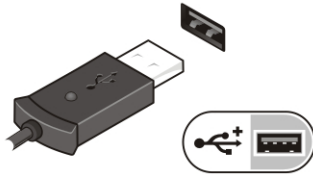

**警告:** 將交流電變壓器纜線從電腦上拔下時，請握住連接器，而不要拉扯纜線，並輕輕將它平穩拔出以免損壞纜線。當您繼續交流電變壓器纜線時，請務必依照交流電變壓器上連接器的角度進行操作，以免損壞纜線。

**註:** 某些裝置需另外訂購。

1. 將交流電變壓器分別連接至電腦的交流電變壓器連接器與電源插座。

圖 5. 交流電變壓器

2. 連接網路纜線 (選配)。

圖 6. 網路連接器

3. 連接 USB 裝置，例如滑鼠或鍵盤 (選配)。

圖 7. USB 連接器

4. 開啟電腦顯示器，然後按下電源按鈕以開啟電腦。

圖 8. 電源按鈕

 註: 建議您在安裝任何插卡或將電腦連接至連線裝置或其他外接式裝置 (例如印表機) 之前，至少先開啟並關閉電腦一次。