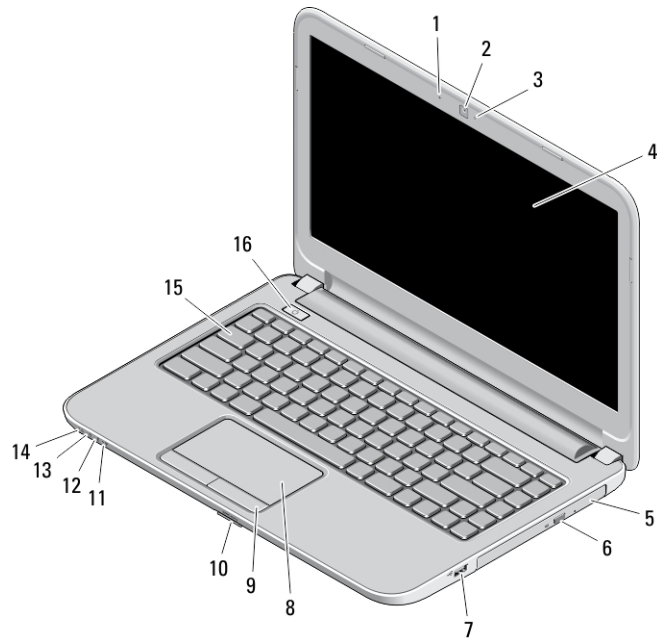

### Vostro 2421 — 前視圖與後視圖

圖 1. 前視圖

- |                |             |
|----------------|-------------|
| 1. 麥克風         | 10. SD 卡讀卡器 |
| 2. 攝影機         | 11. 無線狀態指示燈 |
| 3. 攝影機狀態指示燈    | 12. 電池狀態指示燈 |
| 4. 顯示器         | 13. 硬碟活動指示燈 |
| 5. 光碟機         | 14. 電源狀態指示燈 |
| 6. 光碟機退出按鈕     | 15. 鍵盤      |
| 7. USB 2.0 連接器 | 16. 電源按鈕    |
| 8. 觸控墊         |             |
| 9. 觸控墊按鈕 (2)   |             |