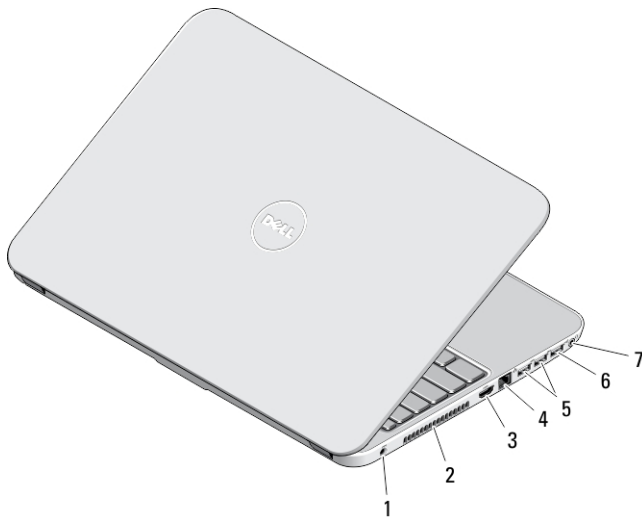

## Vostro 2521 — 前視圖與後視圖

圖 3. 前視圖

- |                |               |
|----------------|---------------|
| 1. 麥克風         | 10. 觸控墊按鈕 (2) |
| 2. 攝影機         | 11. SD 卡讀卡器   |
| 3. 攝影機狀態指示燈    | 12. 無線狀態指示燈   |
| 4. 顯示器         | 13. 電池狀態指示燈   |
| 5. 安全纜線插槽      | 14. 硬碟狀態指示燈   |
| 6. 光碟機         | 15. 電源狀態指示燈   |
| 7. 光碟機退出按鈕     | 16. 鍵盤        |
| 8. USB 2.0 連接器 | 17. 電源按鈕      |
| 9. 觸控墊         |               |