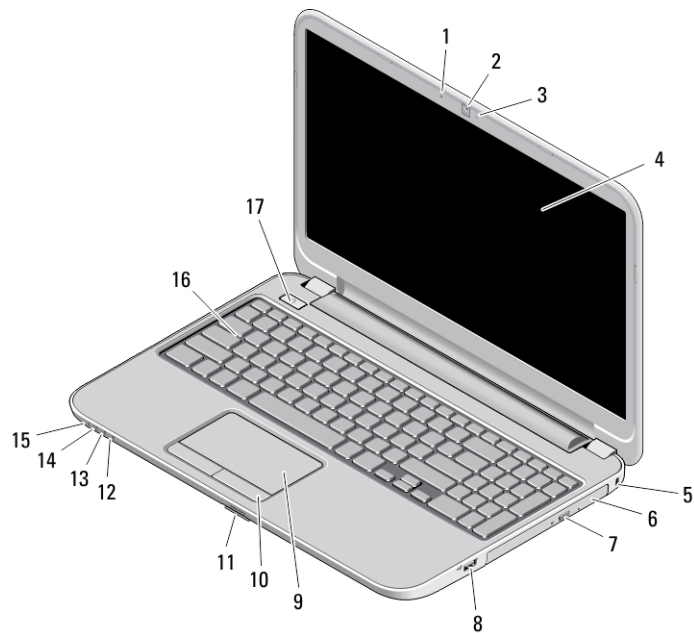

## Vostro 2521 — 前視圖與後視圖

圖 3. 前視圖

- |                |               |
|----------------|---------------|
| 1. 麥克風         | 10. 觸控墊按鈕 (2) |
| 2. 攝影機         | 11. SD 卡讀卡器   |
| 3. 攝影機狀態指示燈    | 12. 無線狀態指示燈   |
| 4. 顯示器         | 13. 電池狀態指示燈   |
| 5. 安全纜線插槽      | 14. 硬碟狀態指示燈   |
| 6. 光碟機         | 15. 電源狀態指示燈   |
| 7. 光碟機退出按鈕     | 16. 鍵盤        |
| 8. USB 2.0 連接器 | 17. 電源按鈕      |
| 9. 觸控墊         |               |